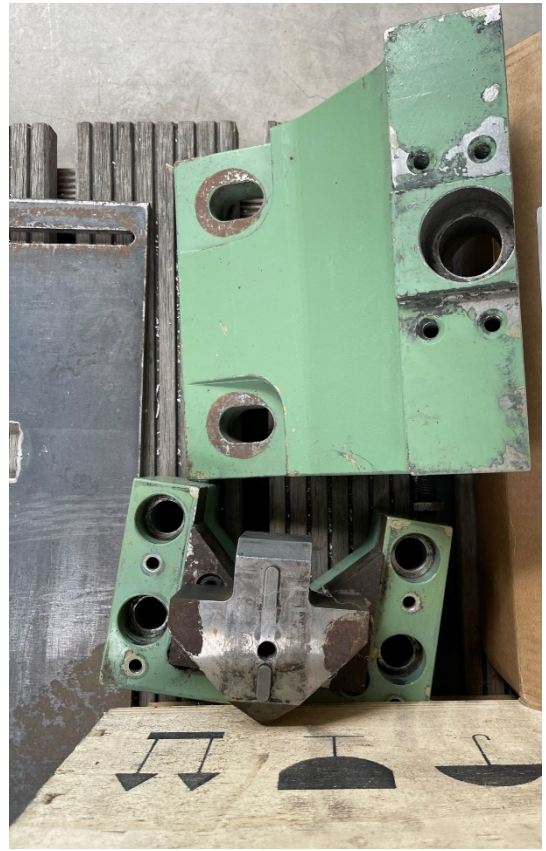

Peddimax 602

Nr. 4422758898043

Ø	S
31	15
65	7
90	5
100	4,5

BxS
400x16
300x18
200x20
80x10

130x12

○ 40+20   □ 40+25

B=52   T=55
T=70   S=13
S=13

250 bar
3550 psi

Gewicht
Weight
Poids
Peso

1930 Kg
4260 lbs

ORIGINAL
PEDDINGHAUS

Stempel	Matrize	Bemerkung
13,0x40,0	13,7x40,7	Langloch
18,0x55,0	18,7x55,7	Langloch
22,0x44,0	22,7x44,7	Langloch
55	55,7	rund
16,0x31,0	16,7x31,7	Langloch
13,0x20,0	13,7x20,7	Langloch
14,0x28,0	14,7x28,7	Langloch
18,0x26,0	18,7x26,7	außermittig
13x30	13,7x30,7	Langloch
35	35,7	rund
13,0x13,0	13,7x13,7	Rechteck
30	39,7	rund
14,0x50,0		Langloch
14,0x50,0		Langloch
13,0x26,0	13,7x26,7	außermittig
13,0x26,0		Langloch
13,0x26,0		Langloch
5	5,7	rund
	12,7	rund
	8,7	rund
14	14,7	rund
6,5x26,0	7,2x26,7	Langloch
13,0x26,0		Langloch
	11,7x30,7	
	11,7x40,7	Langloch / SV
	13,7x26,7	Langloch / SV
		70mm Abstreifer
		34mm Abstreifer
		Materialauflagetisch 513 mit 630mm und 4 Anschlägen
		2m Meßanschlag mit 5 Nocken
		SV 58 Sonderstanzvorrichtung / blaue Serie
		332 Universal Stanzsattel für Profilstahl + Auflagetisch
		Reduzierstücken blau / grün
		elektrischer Längenanschlag 3m
		Peddiworker 602 Bj. 1998