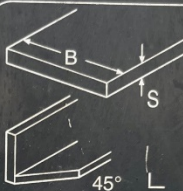

BxS
400x16
300x18
200x20
80x10

130x12

○ 40+20   □ 40+25